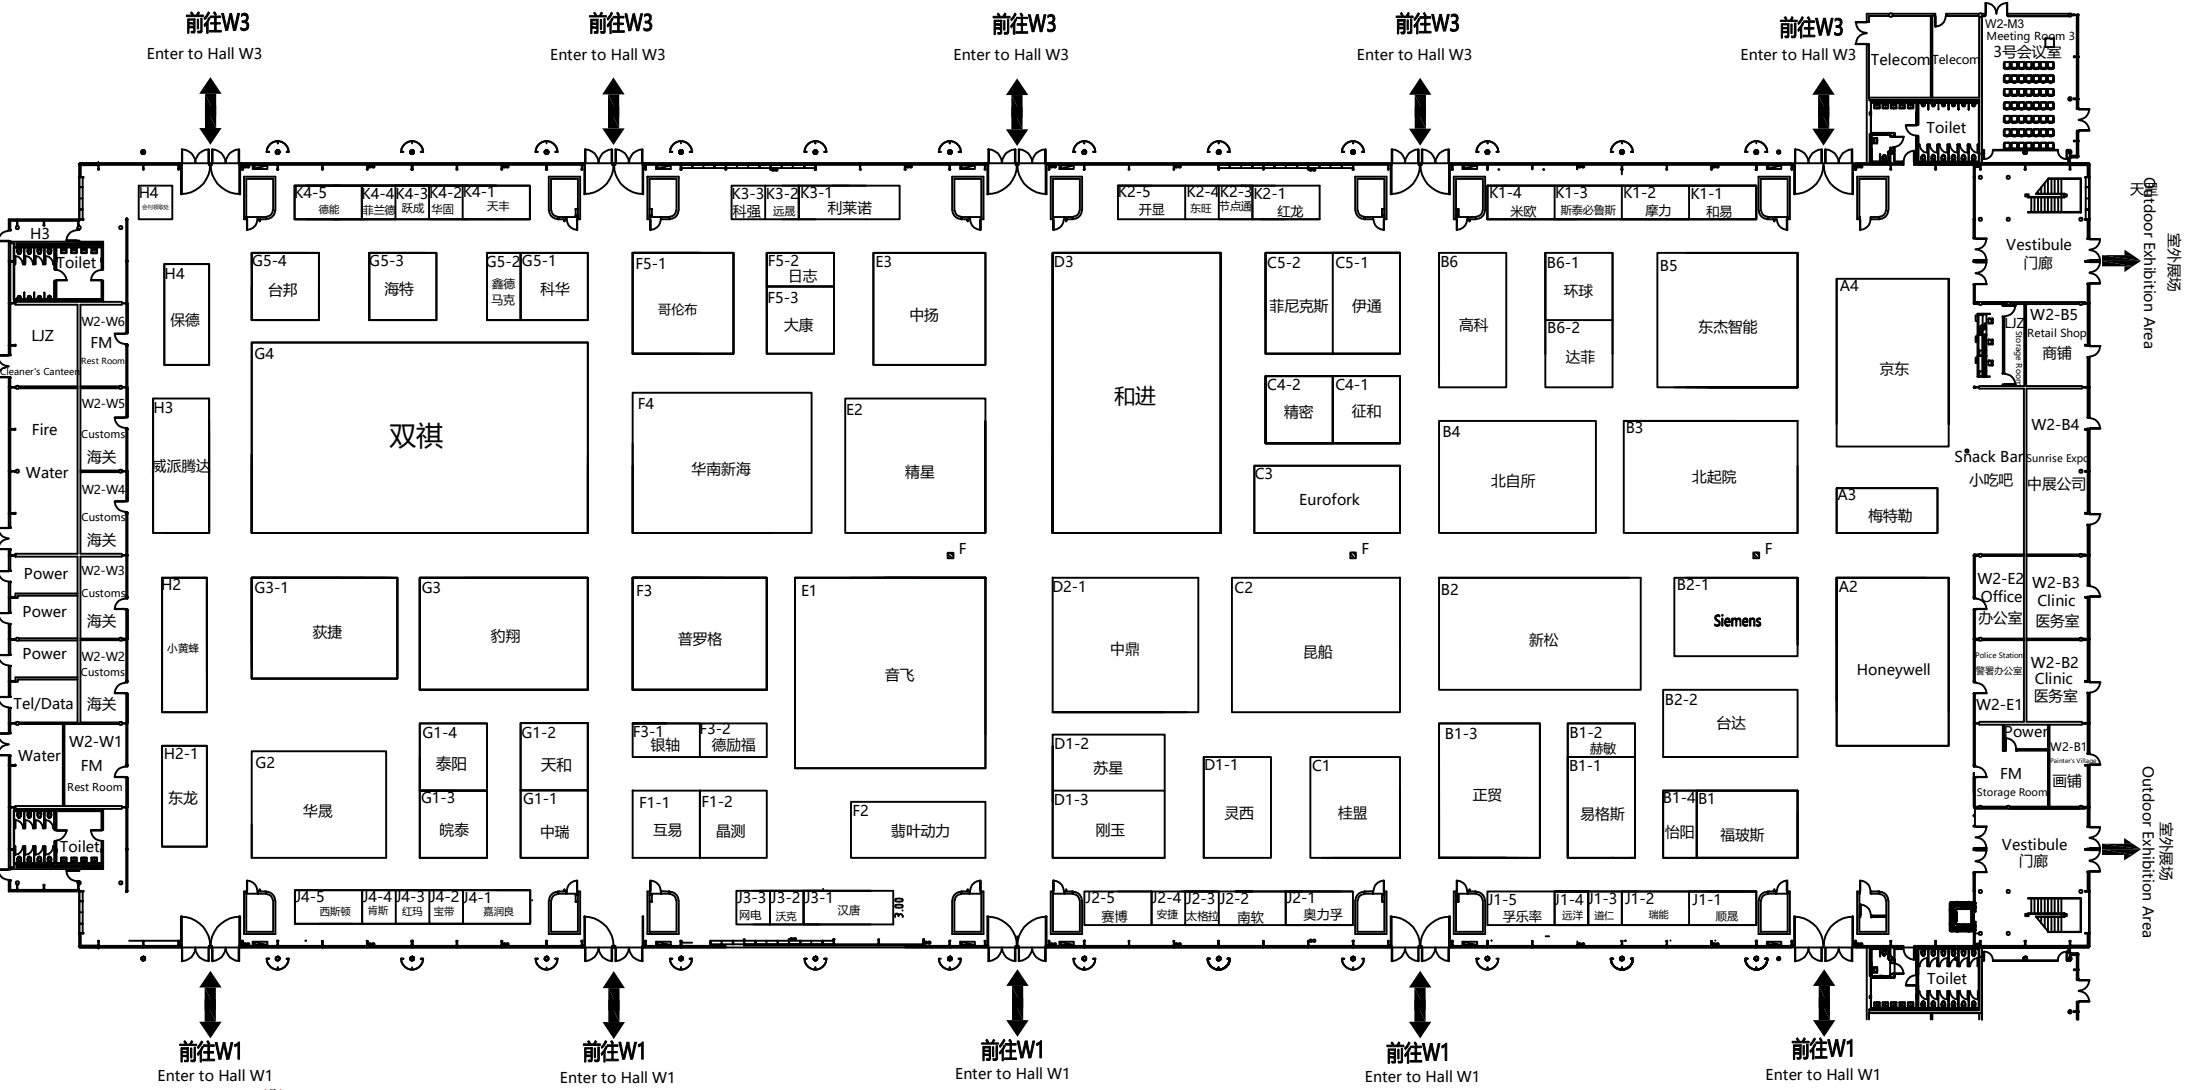

# 2020 亚洲国际物流技术与运输系统展览会 CeMAT ASIA 2020 W2展馆 / HALL W2

本图截止到 9月15日, 最终展位以现场实际为准, 主办方有最终解释权。  
Deadline: 15 Sep.2020