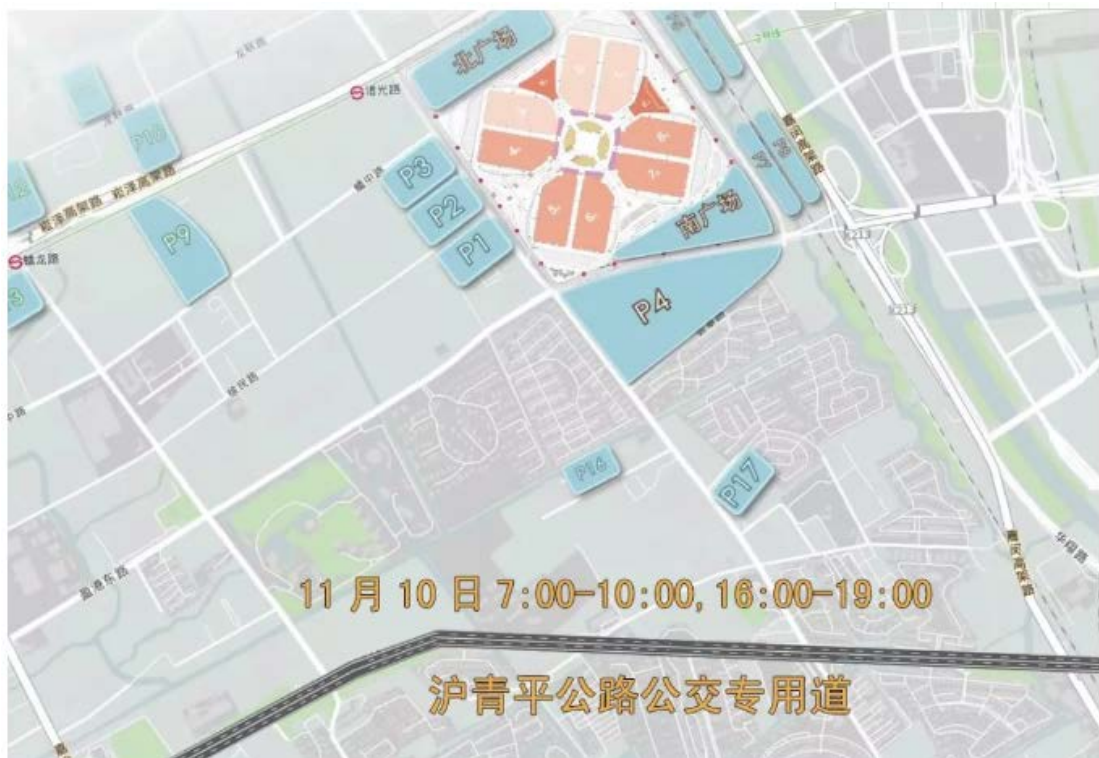

2

沪青平公路-华徐公路-天山西路（含北翟支路及规划道路线位）-七莘路合围区域（不含上述道路）设置为交通控制区：

3

11月1日至11月11日，全天禁止机动车鸣号。

4

11月1日至11月11日，每日6时至21时，禁止货运机动车和摩托车（含轻便摩托车）通行。

5

11月4日至11月10日，每日6时至21时，天山西路-蟠龙路-沪青平公路-华翔路合围区域（不含上述道路），以及嘉闵高架路建虹路出口、嘉闵高架路/盈港东路立交华翔路入口、建虹高架路盈港东路出口、扬虹路跨华翔路立交入口、崧泽高架路/嘉闵立交华翔路入口以及崧泽高架路诸光路出口，除下列车辆外，禁止其他机动车通行：执行公务的警车、消防车、救护车、工程抢险车；公交运营线路车辆；出租车；持有公安机关核发的进入国家会展中心各类车辆证件以及《控制区车辆通行证》和《控制区预约停车证》的车辆。

11月5日至11月10日，每日8时至19时，崧泽大道-蟠臻路-蟠中东路-蟠文路-徐民东路-蟠秀路-盈港东路-涑港路-崧泽大道合围区域（除盈港东路-涑港路外，不含上述道路），禁止非机动车通行。

6

11月5日至11月10日，S26沪常高速入城段（收费站-嘉闵立交）双侧、华翔路（崧泽大道-沪青平公路）西侧、华翔路（崧泽大道-北青公路）东侧以及崧泽大道（蟠臻路-华翔路）南侧设置进博会公交专用道，标注时段内（S26沪常高速入城段7时至10时，15时至19时，其余道路15时至19时），除公共汽（电）车、正在载人的核定载客人数二十人以上的载客汽车以及执行公务的警车、消防车、救护车和工程抢险车外，其他车辆禁止通行。

7

11月10日7时至10时、16时至19时，沪青平公路公交专用道，除公共汽（电）车、正在载人的核定载客人数二十人以上的载客汽车以及执行公务的警车、消防车、救护车和工程抢险车外，其他车辆禁止通行。

8

11月4日至11月6日，每日7时至20时，延安高架路（S20以东段）、南北高架路（呼玛路至鲁班立交段）、逸仙高架路（全线）、沪闵高架路（全线）、中环路（全线）、华夏高架路（全线）、罗山高架路（全线）、度假区高架路（中环路至秀浦路段）、内环高架路（除内圈中山北二路入口至锦绣路出口、外圈锦绣路入口至黄兴路出口以外的路段）、南浦大桥、卢浦大桥、延安东路隧道等道路，禁止悬挂外省市机动车号牌的小客车、使用临时行驶车号牌的小客车、未载客的出租小客车及实习期驾驶员驾驶的小客车通行。